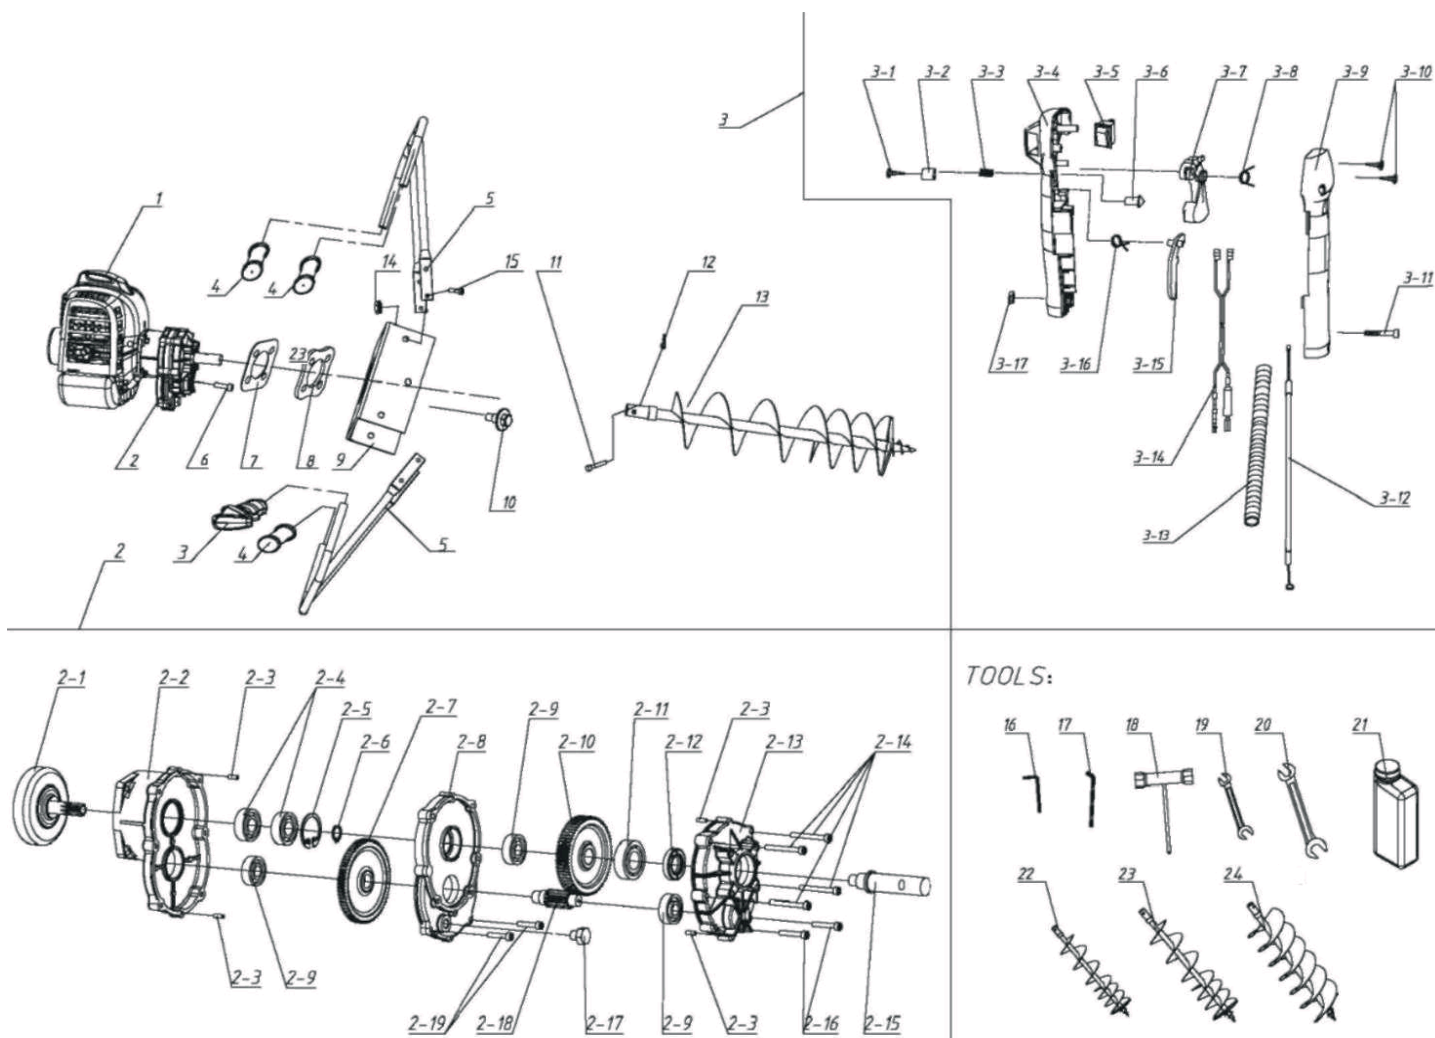

#	АРТИКУЛ	ОПИСАНИЕ	КОЛ-ВО
1	011510232	Двигатель в сборе	1
2	011510233	Редуктор в сборе	1
2-1	011510234	Барaban сцепления	1
2-2	011510235	Основание редуктора	1
2-3	011510236	Направляющий 4x10	4
2-4	011510237	Подшипник 6202-2RS/P5	2
2-5	011510238	Стопорное кольцо Ф35	1
2-6	011510239	Стопорное кольцо Ф15	1
2-7	011510240	Шестерня ведущая	1
2-8	011510241	Средняя часть редуктора (корпус)	1
2-9	011510242	Подшипник 6201/P5	3
2-10	011510243	Шестерня ведомая	1
2-11	011510244	Подшипник 6004/OPEN	1

АРТИКУЛ: 742 10 4465

**СХЕМА В
ДВИГАТЕЛЬ**

#	АРТИКУЛ	ОПИСАНИЕ	КОЛ-ВО
V01	011510286	Стартер в сборе	1
V02	011510287	Уплотнение (резиновое)	1
V03	011510288	Болт М5х20	9
V04	011510289	Стойка топливного бака	1
V05	011510290	Прокладка стартера	1
V06	011510291	Храповик стартера	1
V07	011510292	Шайба	1
V08	011510293	Сальник 12х22х7	1
V09	011510294	Задняя часть картера	1
V10	011510295	Прокладка картера	1
V11	011510296	Подшипник 6202/P5	2
V12	011510297	Коленчатый вал в сборе с шатуном	1
V13	011510298	Шпонка коленчатого вала	1