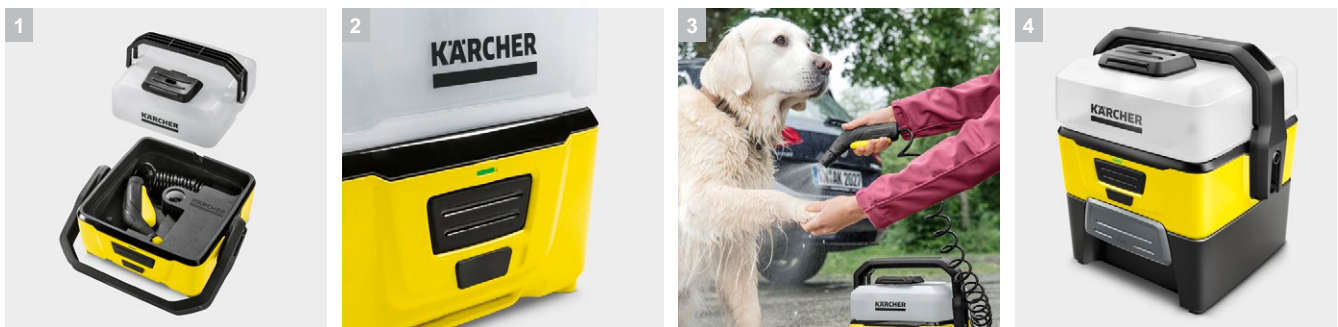

OC 3

Исключительно компактная мойка низкого давления с интегрированным аккумулятором и баком для воды. Удобна в транспортировке и хранении. Используется низкое давление для очистки поверхностей.

1 Компактный дизайн машины

- Удобное хранение насадок и спирального шланга под съемным баком для воды.
- Легко транспортировать, просто хранить.

2 Встроенный литий-ионный аккумулятор

- Мобильная мойка без использования стационарного источника питания.
- Продолжительный цикл работы на одном заряде батареи. LED индикация предупредит о необходимости заряда аккумулятора.

3 Эффективная и бережная мойка низким давлением

- Низкое давление позволяет эффективно и в то же время бережно очищать поверхности.
- Стандартная насадка с плоской струей обеспечивает видимый эффект офистки. Конусная насадка подойдет для очистки деликатных поверхностей или чтобы мыть собачьи лапы.

Технические характеристики и комплектация

KÄRCHER

OC 3

- Очень компактная, удобная для переноски и хранения
- Мобильная, независимая очистка благодаря встроенному аккумулятору и съемному баку для воды

Технические характеристики